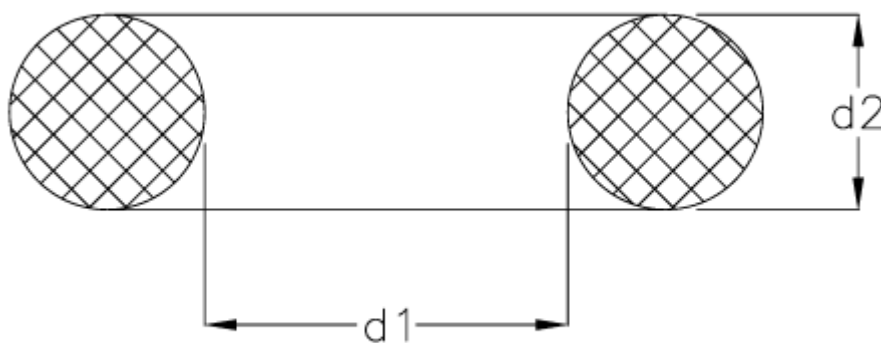

Varenummer: 159010100160000
Beskrivelse: KLEE O-ring 10,1x1,6 NBR70 Sort

Mål

d1	= 10.10
d2	= 1.60
Størrelse	= 10,1 x 1,6